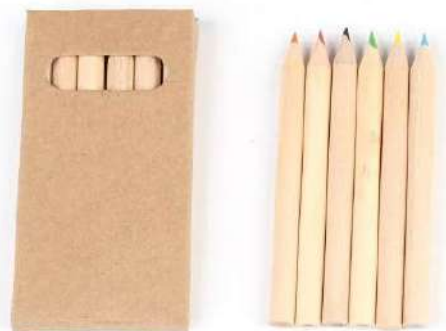

Crayon de couleurs recyclé 12pcs
Réf: D3821-001

ITEM NO:D3821/001
QTY/CTN:480
CBM:0.09
COLOR:12

Crayon de couleurs recyclé 6pcs

Réf: D3821-003

ITEM NO:D3821/003
QTY/CTN:960
CBM:0.04
COLOR:6

**POT DE STYLO CŒUR AVEC
INSERTION PAPIER
RÉF: 3221-003**