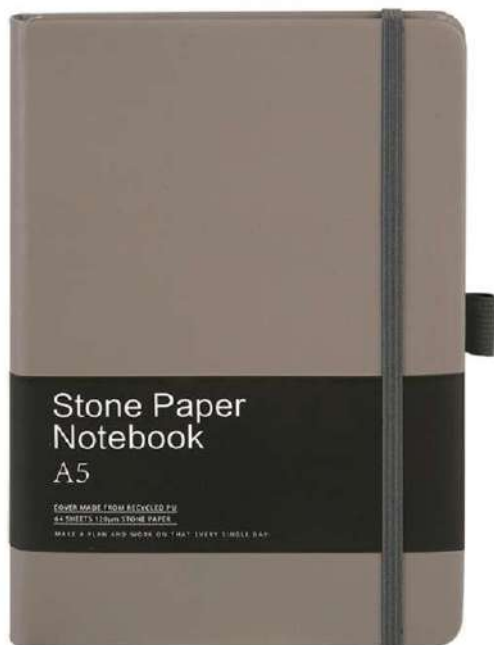

**CARNET ÉCOLOGIQUE CŒUR
AVEC STYLO**

RÉF: D3317-001

BLOC NOTE A6 ÉLASTIQUE DE POCHE
12X14.5CM
RÉF: MINB-001

Carnet en liege post it
spirale avec stylo
Ref: XB0036120

Bloc note A5 elastique paper stone
Ref: XA0207006

Carnet en bois écologique spirale
Réf: XB0188001

Bloc note élastique A5 couverture en jean éco GRIS
Réf: D2-C10-6

**Carnet Eco spiral
liège/noir avec post it
et stylo**
Réf: MNB1216-3

**Bloc note liège
enveloppe en
couleur**
Ref: F1218-005