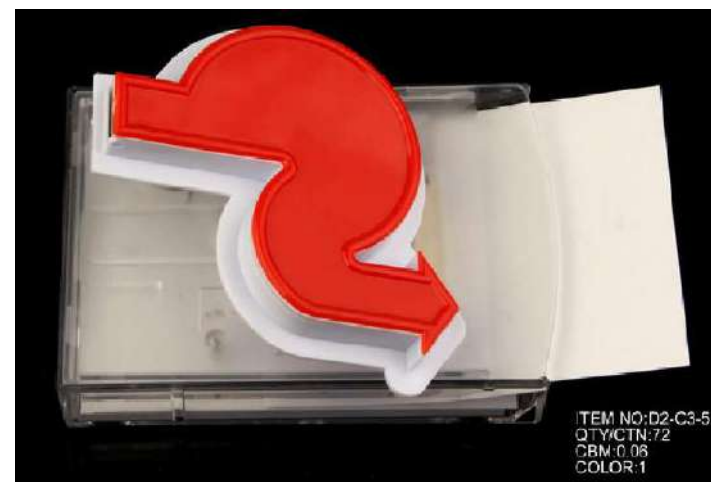

DISTRIBUTEUR PAPIER AVEC PORTE TROMBONE ESTOMAC

Réf: D2-C3-5