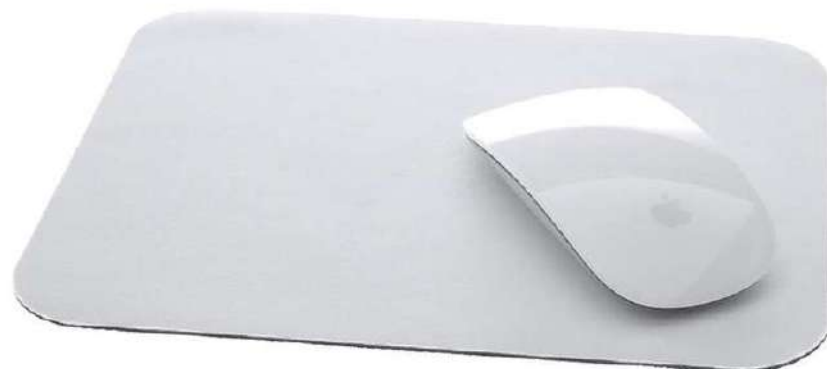

**TAPIS DE SOURIS EN LIÈGE CIRCULAIRE
AVEC BASE ANTIDÉRAPANTE EN
SILICONE 20CM**

Réf: 1286

Tapis souris sublimation
Réf: G20170803-8