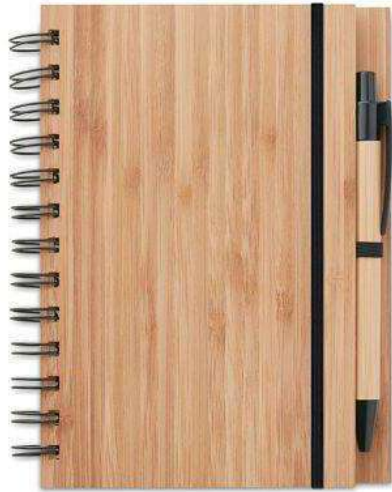

Carnet en bois écologique spirale
Réf: XB0188001

Bloc note élastique A5 couverture en jean éco GRIS
Réf: D2-C10-6

**Carnet Eco spiral
liège/noir avec post it
et stylo**
Réf: MNB1216-3

**Bloc note liège
enveloppe en
couleur**
Ref: F1218-005

**CARNET ÉCO SPIRALE AVEC
POST IT**
Réf:6109

Bloc note bois écologique avec élastique
REF: N50135

**Coffret bloc note carton et liège avec stylo
plastique recyclé**

Réf: **HB072**

**CARNET BLOC NOTE ECO
CARTON SPIRALE AVEC
ELASTIQUE 15X21CM
REF: 2929**