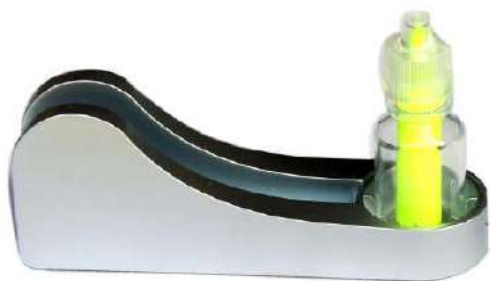

ITEM NO:D2832/003
QTY/CTN:248
CBM:0.07

FLUORESCENT GOUTE AVEC PORTE CARTE VISITE

Réf:D2832-003

FLUORESCENT GOUTE AVEC PORTE CARTE VISITE

Réf:D2832-004

ITEM NO:D2832/004
SIZE:13*11
QTY/CTN:250
CBM:0.07

ITEM NO:D2832/001
QTY/CTN:250
CBM:0.08

FLUORESCENT POMMADE AVEC PORTE CARTE VISITE

Réf:D2832-001

FLUORESCENT PRIMA

Réf:GERMANY01