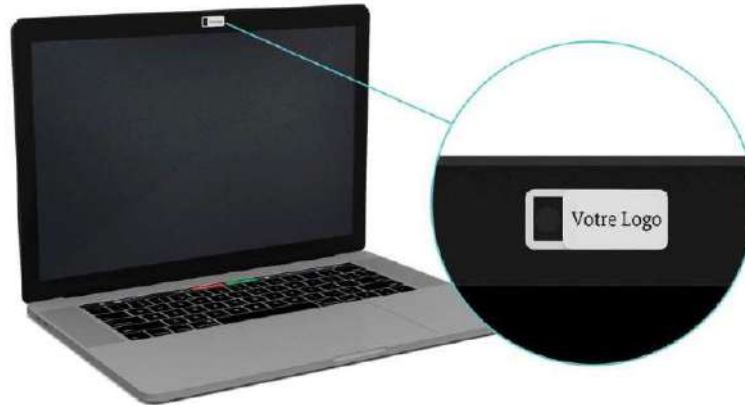

BADGE ENROULEUR MÉDECIN
Réf: D2-C3-25

ESSUI LUNETTE SUBLIMATION
17,5X14,5CM
Réf: D3243-001

Cache webcam
Blanc/noir
Réf: D20323-1

ITEM NO:K91/001
SIZE:3.5*9
QTY/CTN:288
CBM:0.27
COLOR:1

**LOUPE DE LECTURE AVEC LED + UV BILLET AVEC
ÉTUI SIMILI**
Réf: K91-001