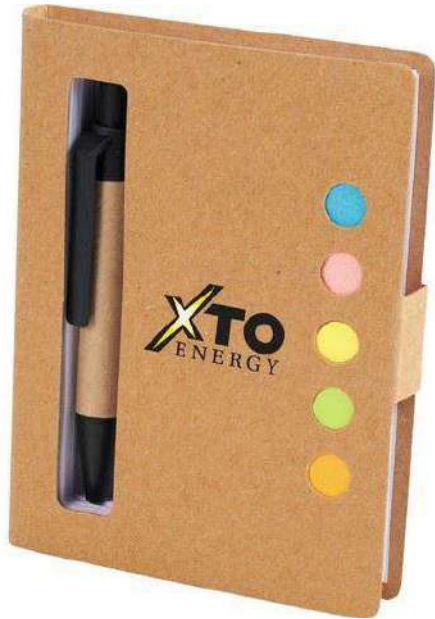

**CARNET ÉCOLOGIQUE CŒUR
AVEC STYLO**

RÉF: D3317-001

BLOC NOTE A6 ÉLASTIQUE DE POCHE
12X14.5CM
RÉF: MINB-001

Carnet en liege post it
spirale avec stylo
Ref: XB0036120

Bloc note A5 elastique paper stone
Ref: XA0207006

Carnet en bois écologique spirale
Réf: XB0188001

Bloc note élastique A5 couverture en jean éco GRIS
Réf: D2-C10-6

**Carnet Eco spiral
liège/noir avec post it
et stylo**
Réf: MNB1216-3

**Bloc note liège
enveloppe en
couleur**
Ref: F1218-005

**CARNET ÉCO SPIRALE AVEC
POST IT**
Réf:6109

Bloc note bois écologique avec élastique
REF: N50135

**Coffret bloc note carton et liège avec stylo
plastique recyclé**

Réf: **HB072**

**CARNET BLOC NOTE ECO
CARTON SPIRALE AVEC
ELASTIQUE 15X21CM
REF: 2929**

**CARNET BLOC NOTE SPIRALE
COUVERTURE EN BOIS
BAMBOO 13X18CM
REF: MNB515-2**

**CARNET ECO POST-IT AVEC
STYLO 10X8CM
REF: 2961**

**CARNET ECO SPIRALE
10X14,5CM AVEC POST IT +
STYLO INTÉGRÉ**
Réf: MNB515-1