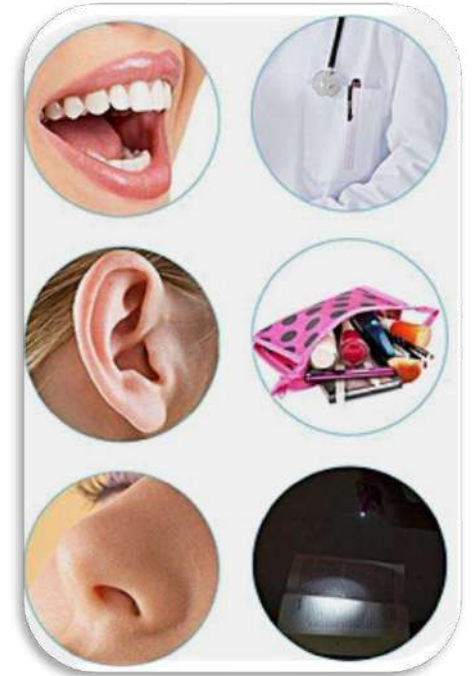

ITEM NO: D2-C3-12
QTY/CTN: 1000
CBM: 0.03
COLOR: 1

SUPPORT TÉLÉPHONE ET PORTE CARTE EN SILICONE
Réf: R6305

STYLO METALLIQUE AVEC TORCHE
Réf: D2-C19-2

TORCHE MÉDICALE
Réf: D2-C3-18

ITEM NO:D2877/705

TORCHE LED
Réf: D2877-705