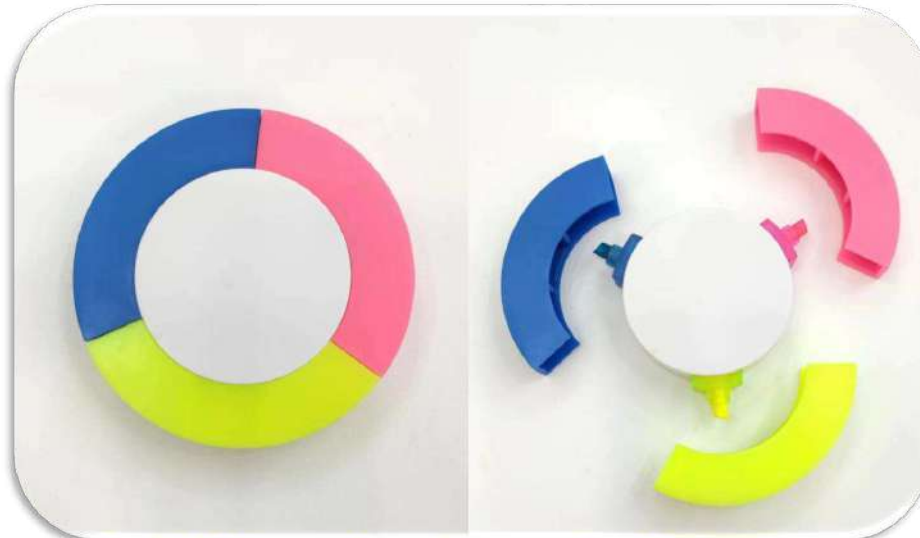

**FLUORESCENT
ETOILE 5 COULEURS**
Réf: YB-8002

**FLUORESCENT AVEC TROMBONE
ET POST-IT**
Réf: YB-8003

ITEM NO:D2-C3-11
QTY/CTN:240
CBM:0.06
COLOR:1

FLUORESCENT ROND
3 COULEURS
Réf: YB-8004